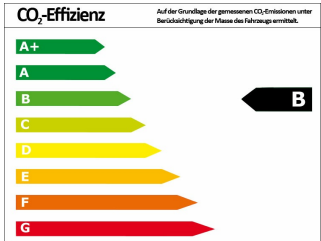

VOLVO S90 D4 Geartr. Momentum - ACC, BLIS, Voll-LED

Vorführgagen

Druckdatum: 11.05.2021

Ihr Volvo Partner für Hanau
und Rhein-Main-Kinzig

AUTO AMTHAUER
QUALITÄT DIE BEWEGT!

Preis: 29.890 € MwSt. ausweisbar

Fahrzeugnummer: 410715622

Fahrzeugdaten

Leistung	140 kW (190 PS)
Erstzulassung	03/2019
Farbe	blau
Kilometerstand	55.000 km
Fahrzeugart	Vorführgagen
Getriebe	Automatik
Kraftstoffart	Diesel

Verbrauch und Umwelt

Effizienzklasse*	B
CO₂-Ausstoß komb.*	121 g/km
Verbr. innerorts*	5,40 l/100km
Verbr. außerorts*	4,20 l/100km
Verbr. kombiniert*	4,60 l/100km

*) Weitere Informationen zum offiziellen Kraftstoffverbrauch und den offiziellen spezifischen CO₂-Emissionen neuer Personenkraftwagen können dem „Leitfaden über den Kraftstoffverbrauch, die CO₂-Emissionen und den Stromverbrauch neuer Personenkraftwagen“ entnommen werden, der an allen Verkaufsstellen und bei der Deutschen Automobil Treuhand GmbH (DAT) unentgeltlich erhältlich ist.

Auto Amthauer GmbH

Moselstraße 64 · 63452 Hanau

Tel.: 06181 - 91050 · Fax: 06181 - 910555 · ua@auto-amthauer.de

Für die inhaltliche Richtigkeit der Darstellung wird keine Haftung übernommen. Es handelt sich nicht um ein konkretes annahmefähiges Angebot. Zwischenverkauf der Produkte vorbehalten. Verbindliche Informationen nur bei Ihrem Partner Auto Amthauer GmbH.